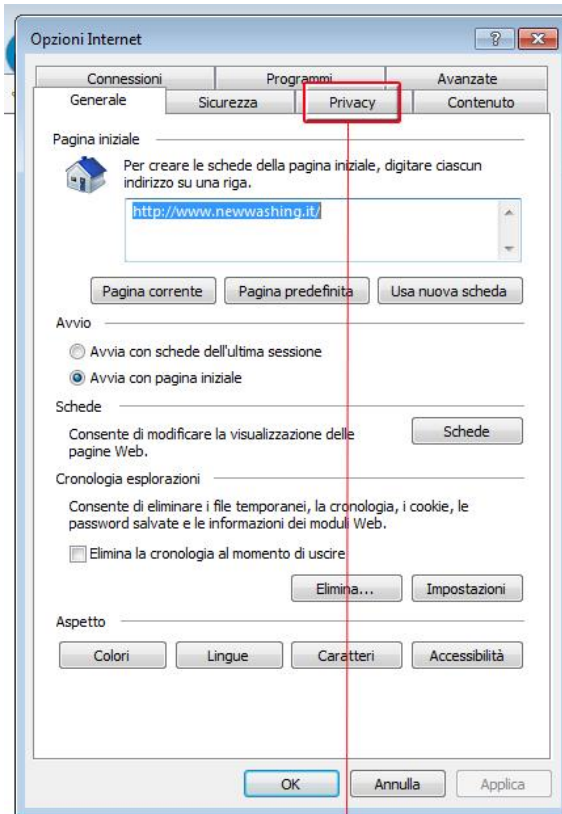

### Area Clienti

Ultima modifica: 23 Giugno 2015

Login

Username:

Password:

Invia

- Stampa
- File
- Zoom (100%)
- Sicurezza
- Aggiungi il sito al menu Start
- Visualizza download CTRL+J
- Gestione componenti aggiuntivi
- Strumenti di sviluppo F12
- Vai ai siti aggiunti
- Impostazioni Visualizzazione Compatibilità
- Segnala problemi con il sito Web
- Opzioni Internet**
- Informazioni su Internet Explorer

Cliccare su "Opzioni Internet"

Scegliere la voce "Privacy"