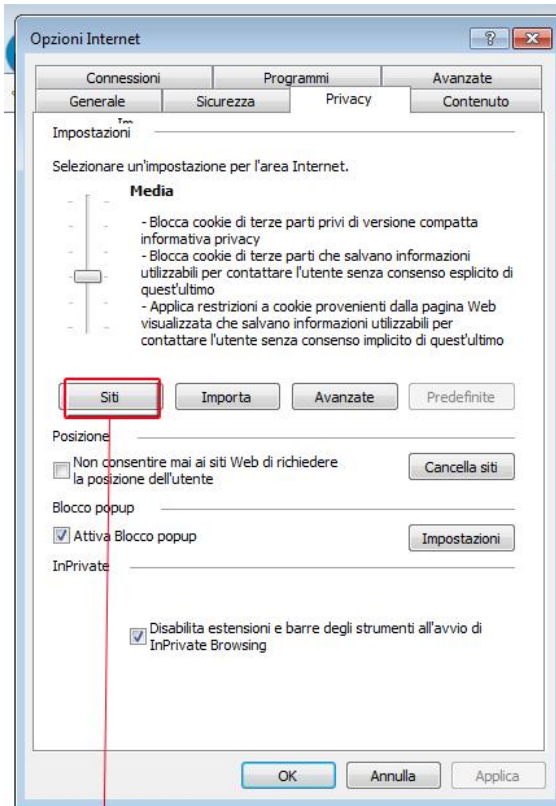

### Area Clienti

Ultima modifica: 23 Giugno 2015

Login

Username:

Password:

Invia

- Stampa
- File
- Zoom (100%)
- Sicurezza
- Aggiungi il sito al menu Start
- Visualizza download CTRL+J
- Gestione componenti aggiuntivi
- Strumenti di sviluppo F12
- Vai ai siti aggiunti
- Impostazioni Visualizzazione Compatibilità
- Segnala problemi con il sito Web
- Opzioni Internet**
- Informazioni su Internet Explorer

Cliccare su "Opzioni Internet"

Scegliere la voce "Privacy"

## Area Clienti

Ultima modifica: 23 Giugno 2015 | |

Login

Username:

Password:

Cliccare su "Siti"